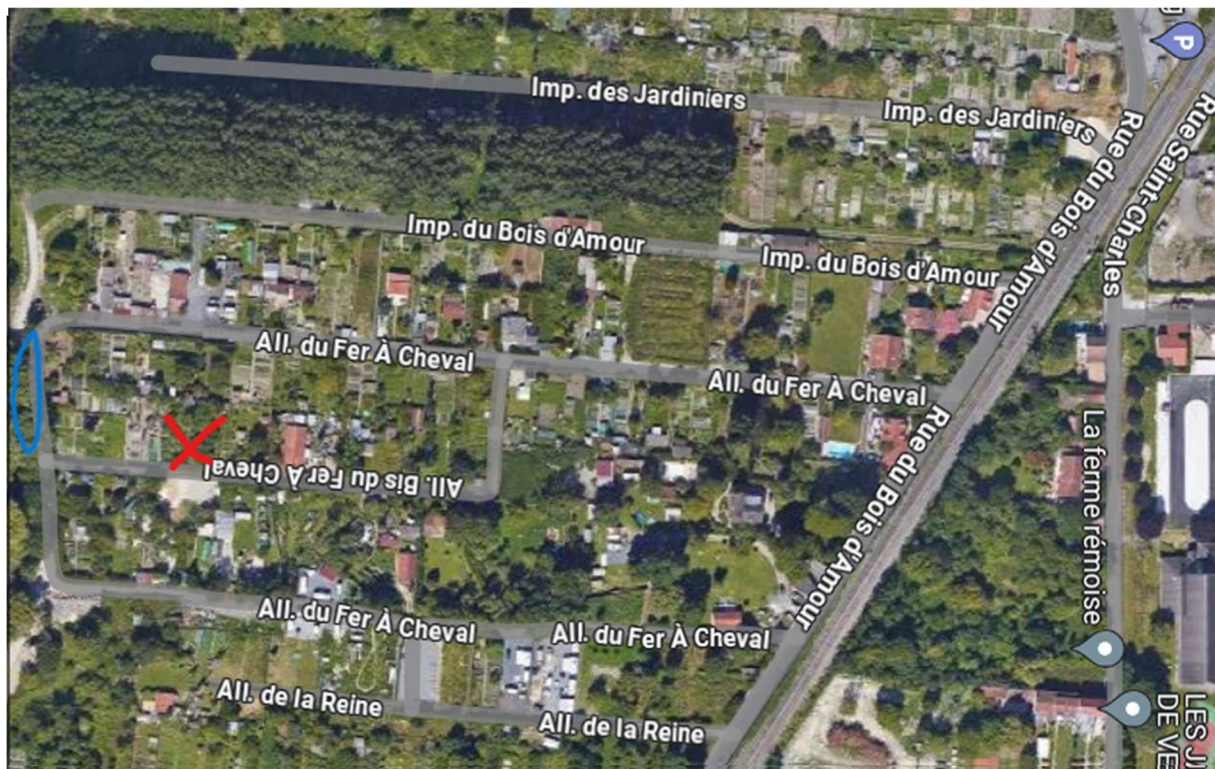

Pour se rendre sur notre terrain de garde : il se situe allée bis du Fer à Cheval à Reims (51100), il est localisé par une croix rouge sur la vue satellite ci-dessous.

Vue satellite du terrain :

Pour s'y rendre, une fois dans la rue du Bois d'Amour, tourner dans l'allée du Fer à Cheval entre le 71 et le 75. Une fois dans l'allée continuer tout droit jusqu'à longer la Vesle et avoir quelques places de stationnement dans la zone entourée en bleu sur la vue satellite.